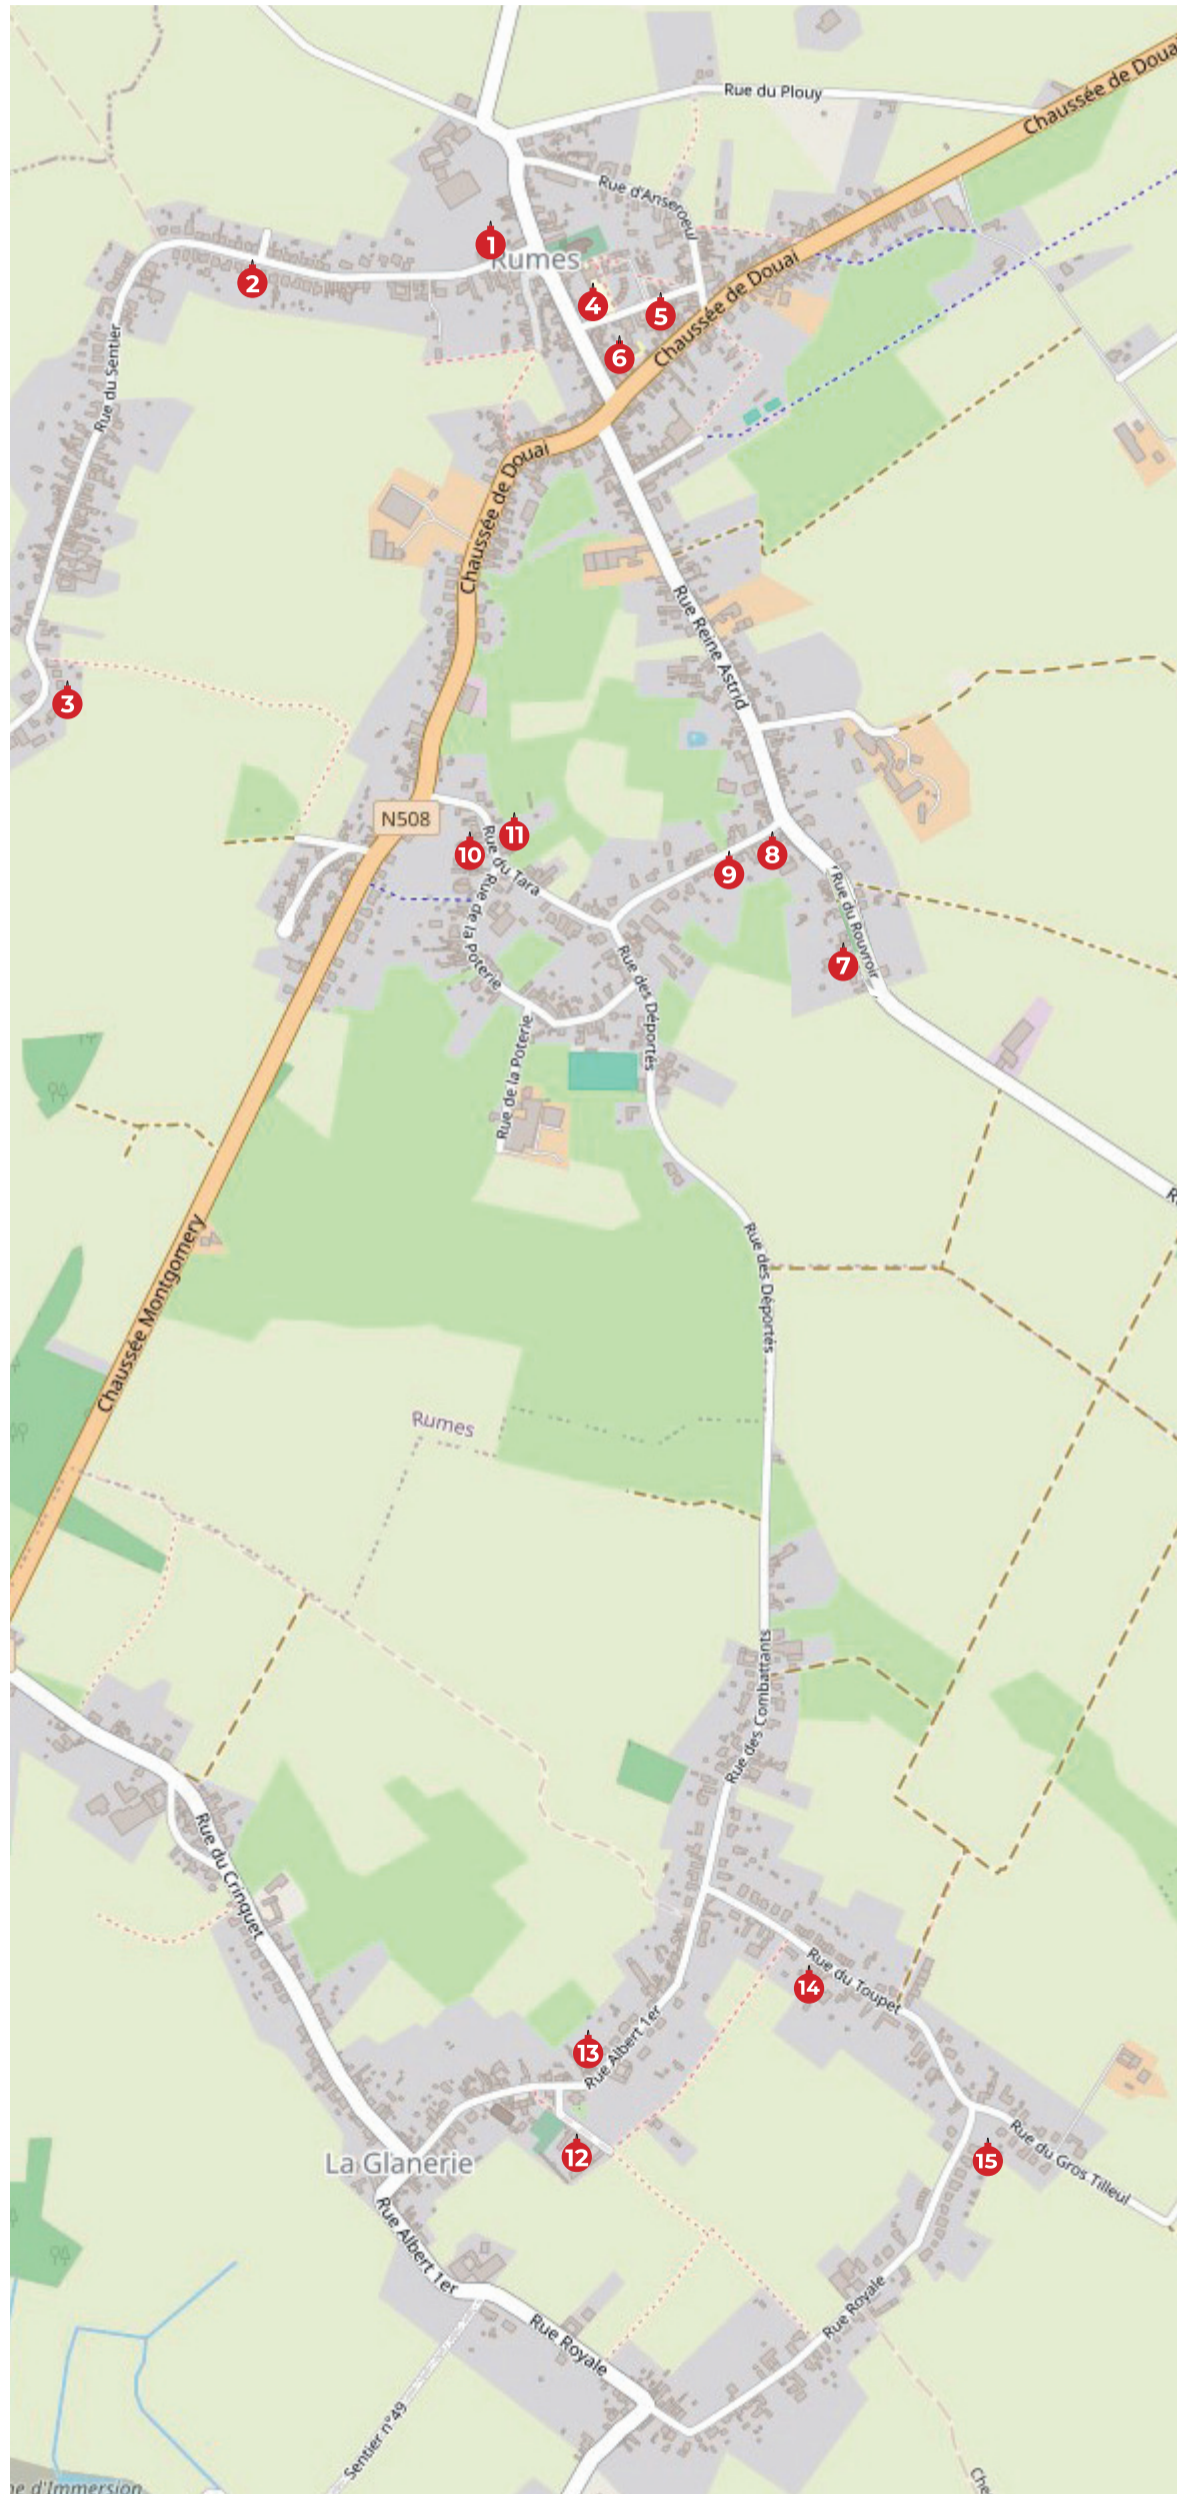

En famille ou entre amis, à pied ou à vélo, venez découvrir, du 14 décembre 2024 au 5 janvier 2025, les jolies crèches réalisées par les citoyens de Rumes, Taintignies et La Glanerie.

Nous vous invitons à découvrir à votre guise ces multiples crèches répertoriées sur les cartes ci-jointes.

Chaque crèche correspond à un numéro se référant à une adresse postale.

Bonne balade et joyeuses fêtes de fin d'année !

- 1 rue du Sentier, 12
7610 Rumes
- 2 rue du Sentier, 55
7610 Rumes
- 3 rue du Sentier, 141
7610 Rumes
- 4 Ecole Libre de Rumes
ruelle longeant le cimetière
7610 Rumes
- 5 rue Albert Moulin, 8B
7610 Rumes
- 6 Ecole Communale
Rue Hector Delaissé, 21
7610 Rumes
- 7 rue du Rouvroir, 22
7610 Rumes
- 8 Rue des Prisonniers de Guerre, 1
7610 Rumes
- 9 Rue des Prisonniers de Guerre, 3B
7610 Rumes
- 10 rue du Tara, 10
7610 Rumes
- 11 rue du Tara, 5
7610 Rumes
- 12 Ecole Sainte-Anne
rue Albert I^{er}, 17
7611 La Glanerie
- 13 rue Albert I^{er}, 28B
7611 La Glanerie
- 14 rue du Toupet, 6
7611 La Glanerie
- 15 rue Royale, 56
7611 La Glanerie